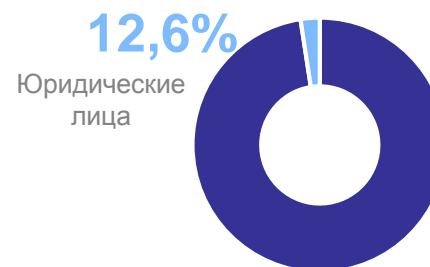

ЖИЛИЩНОЕ СТРОИТЕЛЬСТВО В АЛТАЙСКОМ КРАЕ

Январь 2024 года

Ввод в действие жилых домов

всего по краю

945 ед.

115,3 тыс. кв. метров

86,6%

Построено квартир

Введено общей площади жилья

К январю 2023

населением

707 ед.

100,7 тыс. кв. метров

143,6%

Ввод в действие жилых домов в г. Барнауле

Построено квартир

427 ед.

Введено общей площади жилья

40,5 тыс. кв. метров

К январю 2023

44,0%

По типу застройщиков

Алтайский край